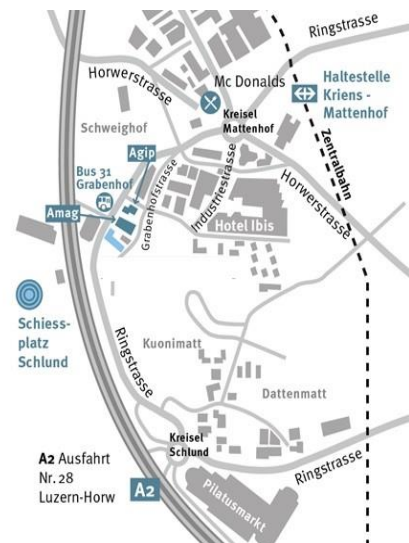

Öffentlicher Bogensportschiessplatz

Outdoor - Schlund in Kriens

Scheiben Distanzen

90m, 70m, 60m,
50m, 30m, 20m, 10m

Tageskarten erhältlich bei Strebel Bogensport

Erwachsene

CHF 15.-

Junioren unter 16 Jahre

CHF 10.-

(Nur in Begleitung eines Erwachsenen)

Kinder unter 13 Jahre

CHF 7.-

(Nur in Begleitung eines Erwachsenen)